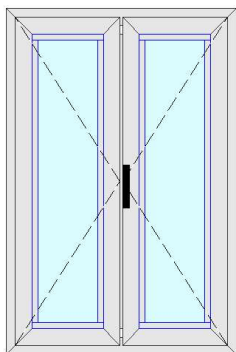

Posiz 2	02	Larghezza 800	Altezza 1200	Vista Interna	€	520,59 x 1	Totale €	520,59
		U_w 1,640 W/m²K