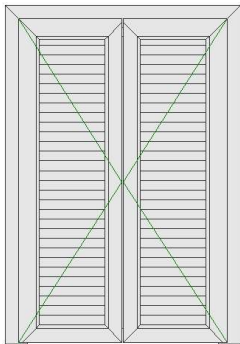

Sistema ITALPLASTICK PERSIANA
Profili Telaio ITALPLASTICK GIOTTO
Vert.SX : telaio
Oriz.SUP : telaio
Vert.DX : telaio
Aperture Persiana a Battente 2 ante Spingere Destra
Profili MASSA BIANCO BIANCO

Posiz 7	07	Larghezza 800	Altezza 1200	Vista Interna	€	702,71 x 1	Totale €	702,71