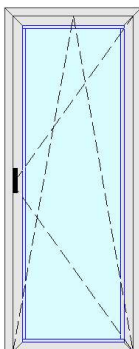

Sistema ITALPLASTICK SEVEN

Profili Telaio Vert.SX : Telaio da 70

Oriz.SUP : Telaio da 70

Vert.DX : Telaio da 70

Oriz.INF : Telaio da 70

Aperture Finestra + Ribalta 1 ante Tirare Destra H. M. 550

Profili MASSA BIANCO BIANCO

Vetro 4/16/4 B.E. - 4/16/4 B.E
- Trasmittanza Superficie = 1.40 W/m²K
- Abbattimento Acustico = 31 dB
- Trasmissione Luminosa = 78 %

Fermavetro STANDARD

Posiz 2	02	Larghezza 800	Altezza 1200	Vista Interna	€	520,59 x 1	Totale €	520,59
		U _w 1,640 W/m ² K						

Finestra 2 ante con ribalta

Sistema	ITALPLASTICK SEVEN
Profili Telaio	Vert.SX : Telaio da 70 Oriz.SUP : Telaio da 70 Vert.DX : Telaio da 70 Oriz.INF : Telaio da 70
Aperture	Finestra 2 ante Tirare Destra H. M. 550
Profili	MASSA BIANCO BIANCO
Vetro	4/16/4 B.E. - 4/16/4 B.E. - Trasmittanza Superficie = 1.40 W/m ² K - Abbattimento Acustico = 31 dB - Trasmissione Luminosa = 78 %
Fermavetro	STANDARD

Posiz 3	03	Larghezza 800	Altezza 2100	Vista Interna	€	609,12 x 1	Totale €	609,12
		U _w 1,530 W/m ² K						

Sistema	ITALPLASTICK SEVEN
Profili Telaio	Vert.SX : Anta da 70 Oriz.SUP : Anta da 70 Vert.DX : Anta da 70 Oriz.INF : soglia
Aperture	Porta Balcone + Ribalta 1 ante Tirare Destra H. M. 1050
Profili	MASSA BIANCO BIANCO
Vetro	4/16/4 B.E. - 4/16/4 B.E. - Trasmittanza Superficie = 1.40 W/m ² K - Abbattimento Acustico = 31 dB - Trasmissione Luminosa = 78 %
Fermavetro	STANDARD