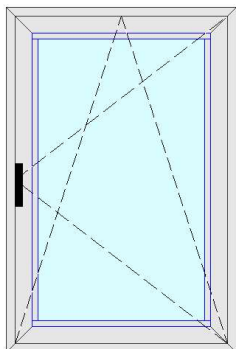

6 Ferramenta con anta e ribalta a nastro winkhaus

anta semifissa con asta a leva

7 - rinforzi in acciaio zincato

8 vetrocamera antinfortunistico per balconi e finestre V33.1/15 gas argon /33.1 planitherm 4S - NEL RISPETTO DELLE ULTIME

MODIFICHE DELLA NORMA UNI 7697:2014 PUBBLICATA IN

DATA 22 MAGGIO 2014`

Posiz	1	01	Larghezza	800	Altezza	1200	Vista Interna	€	427,03 x 1	Totale	€	427,03
			U _w	1,540 W/m ² K								

Finestra 1 anta con ribalta